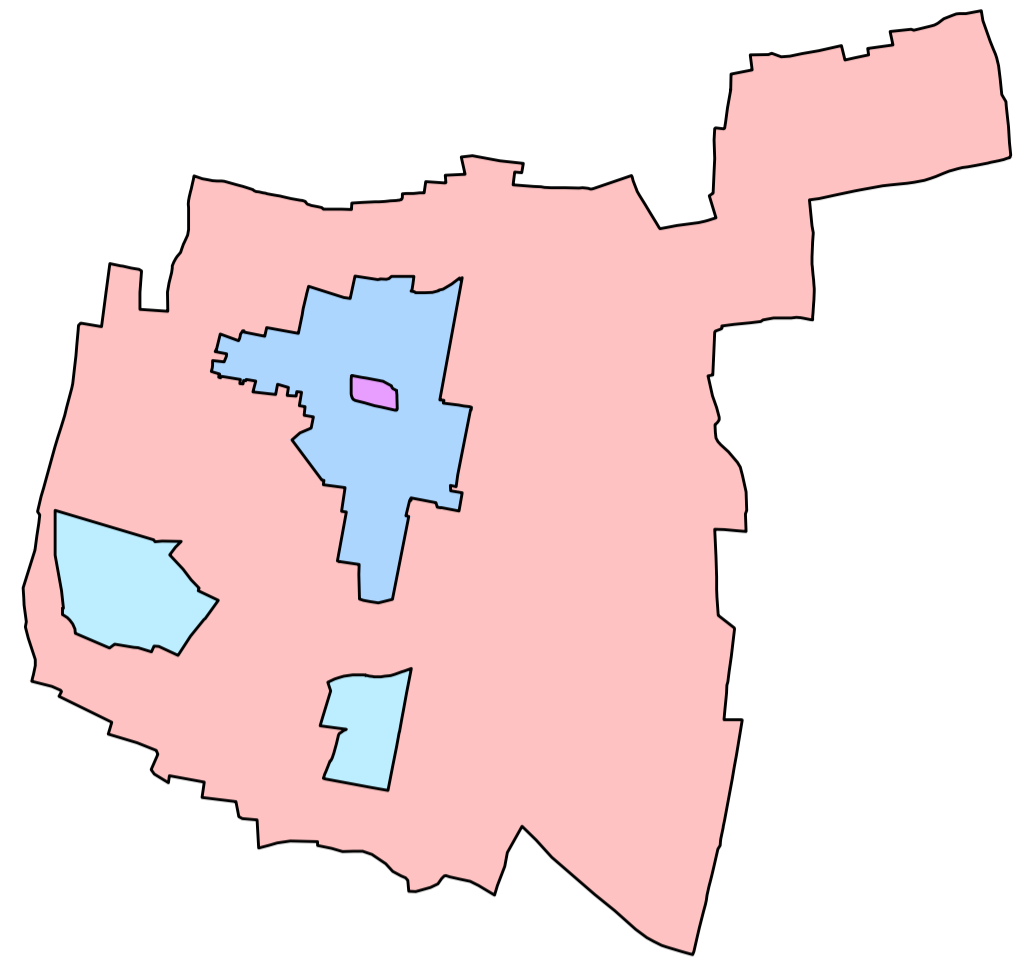

COMUNE DI CELLAMARE  
PROVINCIA DI BARI

G  
U  
P

OGGETTO: PROPOSTA DI  
PIANO URBANISTICO GENERALE (P.U.G.)  
(Legge Regionale n.20/2001 e s.m. e i.)  
- Previsioni generali del Piano Strutturale -

DESCRIZIONE DELLA TAVOLA  
CONTESTO URBANO D'INTERESSE STORICO (CU1) - Ambito 1  
Centro storico tessuto consolidato A  
Tavola redatta ad integrazione delle richieste formulate dalla  
deliberazione di Giunta Regionale n.681 del 15/04/2014

TAVOLA  
12  
P/S.2

ELABORATO DIGITALIZZATO SCALA 1:500 Dicembre 2016

PROGETTAZIONE: COLLABORAZIONE:  
Dott. Ing. Donato BOSCO Dott. Arch. Carmelinda COCCIOLI

LEGENDA

AMBITO 1

- Perimetro del centro storico (CS)
- Contesto urbano d'interesse storico (CU1), Ambito 1, Zona A  
Area di trasformazione della città consolidata  
(Contesto sottoposto anche a PIRP)
- Verde Privato
- Verde pubblico
- Edifici di interesse pubblico
- ① Chiesa "Santa Maria Annunziata"
- ② Chiesa sconsacrata "Sanlissima Maria delle Grazie"  
e la Torre dell'orologio
- ③ Castello
- Strada urbana di quartiere esistente